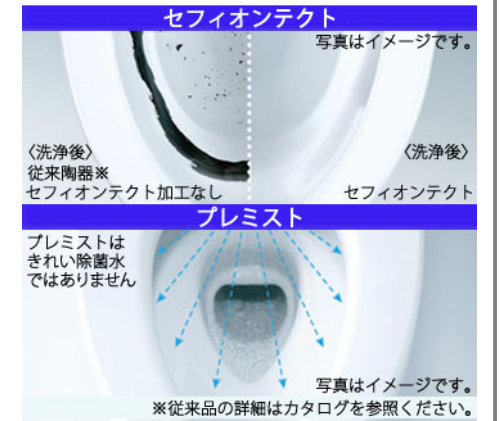

特定法人様向け

写真はイメージです

ウォシュレット一体形便器
GG-J2

CES942R#NW1

シンプルだから美しい、空間の可能性を広げるデザイン

Color Variation

※ はお見積りカラーです。カラーによって価格・納期が異なる場合がありますのでカタログにてご確認ください。

便器・便座機能

お掃除ラクラク

凹凸が少なく、ノズルまわりもすっきり。足元までスリムなフォルムでラクにお掃除できます。

使うたびにノズルを除菌

「きれい除菌水」が、ノズルを自動で洗浄。定期的な洗浄でノズルのきれいが長持ち。

汚れがつきにくく、落ちやすい

セフィオンテクトとプレミストの相乗効果で便器を汚れから守ります。

汚れがつきにくく、落ちやすい

便座につぎ目がないので、お掃除ラクラク。ノズルには、防汚効果の高いクリーン樹脂。

しっかり洗浄、お掃除しやすい

便器の中を少ない水で効率よく洗います。トイレ掃除はサッとひとふきで完了です。

機能一覧

プレミスト	トルネード洗浄	お掃除リフト	便ふた着脱
ノズルきれい	セルフクリーニング	セフィオンテクト	クリーン便座(つぎ目なし)
クリーンノズル	クリーンケース	抗菌	ノズルそうじ
フチなし形状	おしり洗浄	やわらか洗浄	ビデ洗浄
ムーブ洗浄	水勢調節	洗浄位置調節	eco小ボタン
オートeco小	おまかせ節電	タイマー節電	オート開閉※
リモコン便座・便ふた開閉	停電時安心設計	オート便器洗浄※	オートパワー脱臭/脱臭
リモコン便器洗浄	暖房便座	着座センサー	リモコン