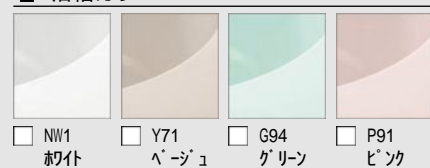

システムバスルーム アライズ Eタイプ

1616サイズ BMUS-1616LBE-A+H

LIXIL

CG合成によるイメージ画像です。

■ 壁パネルカラー Lパネルアクセント張り A: 照明限定パネルです。この壁柄を選択の場合、照明によってはバスルーム内の照度が足りなくなります。

アクセントパネル EB+V-スパンパネル EB

アクセントパネル EB+V-スパンパネル マット

■ 浴槽カラー FRP

浴槽内握りバー
ゴム栓

洗い場側水栓

クランクレス水栓<ホワイト>
BF-WQ147TX-PU2

シャワーヘッド

エコルシャワー<ホワイト>
BF-SD6BP-PU

カウンター

カラーバリエーション
FW1 (ホワイト) N11 (ブラック)
ドレッサーカウンター<フラット>

照明