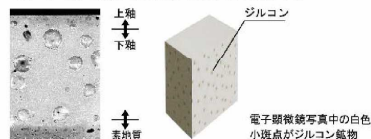

カラーバリエーション

ハイパーキラミック

表面にキズがつきにくく、ISOに準拠した抗菌(銀イオン)パワーで細菌の繁殖も抑えられる、汚れに強い便器素材です。

汚物汚れに強い

ハイパーキラミックは「水になじみやすい親水性」。便器洗浄やお掃除するたびに汚物を押し流します。

キズ汚れに強い

高硬度のジルコンを釉薬の表面まで含んでいるので、キズがつきにくく、陶器の美しさを長く保てます。

抗菌仕様

しっかり汚れを洗い流した上で、銀イオンのパワーで、黒ズミの原因となる細菌の繁殖をしっかり抑制。汚れや水アカ、においを低減します。

しっかり洗浄

上から100%流して汚れを残さずしっかり洗浄。便器底のゼット口から出る洗浄水を無くし、上から100%ぐるりと流す強力な洗浄方式により、便器内の汚れをまるごと洗い流します。

暖房便座

スローダウン仕様
サイズ:標準

暖房便座
OF-18ASJ/BW1

本体ワンタッチ着脱