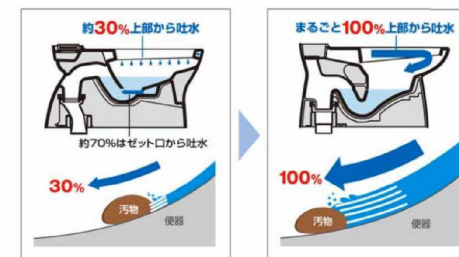

カラーバリエーション

ハイパーキラミック

表面にキズがつきにくく、ISOに準拠した抗菌(銀イオン)パワーで細菌の繁殖も抑えられる、汚れに強い便器素材です。

汚物汚れに強い

ハイパーキラミックは「水になじみやすい親水性」。便器洗浄やお掃除するたびに汚物を押し流します。

キズ汚れに強い

高硬度のジルコンを釉薬の表面まで含んでいるので、キズがつきにくく、陶器の美しさを長く保てます。

抗菌仕様

しっかり汚れを洗い流した上で、銀イオンのパワーで、黒ズミの原因となる細菌の繁殖をしっかり抑制。汚れや水アカ、においを低減します。

しっかり洗浄

上から100%流して汚れを残さずしっかり洗浄。便器底のゼット口から出る洗浄水を無くし、上から100%ぐるりと流す強力な洗浄方式により、便器内の汚れをまるごと洗い流します。

暖房便座

スローダウン仕様
サイズ:標準

暖房便座
OF-18ASJ/BW1

本体ワンタッチ着脱

便座の着脱が簡単にできるので、便座とのすき間掃除にも困りません。

スローダウン機構

ゆっくり閉じて安心・快適のスローダウン便座。ゆっくり閉まり、不快な音を防止します。

シンプルデザイン

タンクの横幅が従来品より20mmスリムになりました。

W節水

洗浄水のムダをなくしたW節水で上手に節約。大13L便器と比べ約50%節水できます。

【試算条件】4人家族(男性2人・女性2人)で、大1回/人・日、小3回/人・日使用した場合。