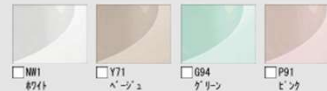

浴槽

壁パネルカラー アクセント張り

アクセントパネル

浴槽カラー FRP

エプロンカラー

床カラー キレイサーモフロア 単色

※各写真・イラストはイメージです。見積内容とは異なる場合がありますので、ご注意ください。

LIXILの環境への取組が
業界トップランナーとして
環境大賞より認定されました。