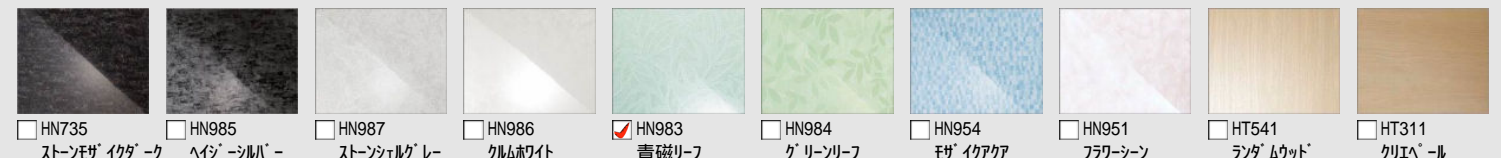

## ■ ご選定カラー

壁：アクセントパネル

HN983  
青磁リーフ

壁：ベースパネル

LE301  
マットホワイト

浴槽

NW1  
ホワイト

浴槽エプロン

FW1  
ホワイト

床

N86  
ホワイト

## ■ 壁パネルカラー アクセント張り

アクセント:ハイクラス

ベース:ベースシックラス