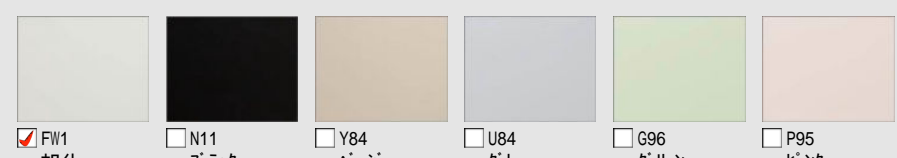

■ ご選定カラー

壁：アクセントパネル

壁：ベースパネル

浴槽

浴槽エプロン

床

■ 壁パネルカラー アクセント張り

アクセント:ハイクラス

ベース:ベースシックラス

■ 浴槽カラー FRP

■ エプロンカラー

■ 床カラー 単色

◆ご注意とお願い

- 写真は印刷のため、実際の色と異なる場合がございます。現物またはサンプルなどにてご確認ください。
- 商品によっては、予告なく改良、仕様変更などを行う場合がありますので、ご了承ください。
- 主要部材、アイテムのみの掲載につき、ご提案プランの詳細は見積書や図面にてご確認ください。
- 掲載内容及び写真・図版の無断掲載はかたくお断りします。(許可なく転載・流用した場合、損害賠償が発生します。)

LIXILの環境への取組が業界トップランナーとして環境大臣より認定されました。

詳細はWEBをご確認ください