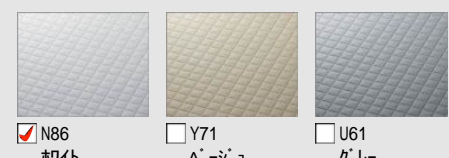

■ 床カラー 単色

◆ご注意とお願い

- 写真は印刷のため、実際の色と異なる場合がございます。現物またはサンプルなどにてご確認ください。
- 商品によっては、予告なく改良、仕様変更などを行う場合がありますので、ご了承ください。
- 主要部材、アイテムのみの掲載につき、ご提案プランの詳細は見積書や図面にてご確認ください。
- 掲載内容及び写真・図版の無断掲載はかたくお断りします。(許可なく転載・流用した場合、損害賠償が発生します。)

LIXILの環境への取組が業界トップランナーとして環境大臣より認定されました。

詳細はWEBをご確認ください