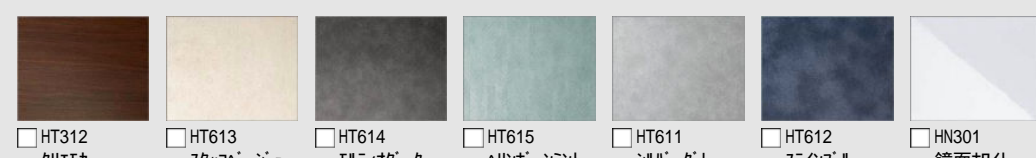

## ■ ご選定カラー

壁：アクセントパネル

HN983  
青磁リーフ

壁：ベースパネル

LE301  
マットホワイト

浴槽

NW1  
ホワイト

浴槽エプロン

FW1  
ホワイト

床

N86  
ホワイト

## ■ 壁パネルカラー アクセント張り

アクセント:ハイクラス

ベース:ベースシックラス